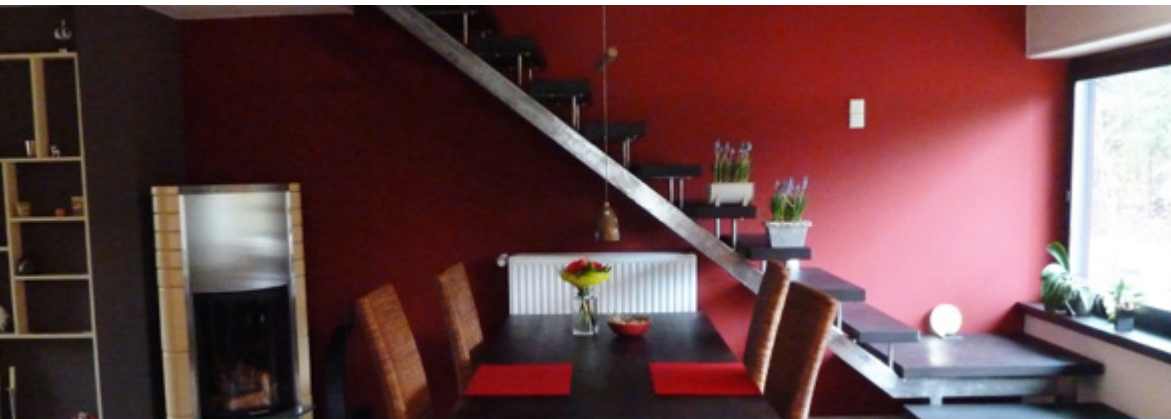

PRIVATRÄUME, CARLSBERG

Einrichtungs- und Farbberatung

Ausgangssituation

Das Haus in Carlsberg ist ein kleines Kleinod. Die Fassade zeigt sich in einer Hülle der späten 60iger, der Innenbereich öffnet sich jedoch in einer asiatisch anmutenden Einrichtung aus dunklen Hölzern in Kombination mit roten Akzenten. Im Untergeschoss betreibt der Hausherr eine Reiki-praxis. Der weitläufige Garten führt das asiatische Thema formal fort.

Umsetzung KRAFTRAUM

Für die Neugestaltung des Wohn- und Esszimmers bat mich die Familie um gestalterische Hilfestellung. Das Ehepaar war sich unsicher ob sie die bisherige Farbstimmung beibehalten sollen. Zur Diskussion stand eine Kombination aus grün- und braun. Verschiedene Farbstudien zeigten die Raumwirkung in den unterschiedlichen Farbstimmungen auf. Das Ehepaar entschied sich für die Variante in Rot- und Brauntönen.

PRIVATRÄUME, CARLSBERG

Einrichtungs- und Farbberatung

Ausgangssituation

- _ kleines Bild links: Sofaecke vorher
- _ kleines Bild rechts: Farbstudie, Sofaecke mit rotem Hintergrund

Umsetzung KRAFTRAUM

Die neue Farbgebung in warmen Braun- und Rottönen in Kontrast zu hellen Wandflächen ergänzt sich zu den braunen Hölzern der bestehenden Inneneinrichtung. Harmonisch fügt sich die neue Sofagarnitur mit einer kreisrunden Wandleuchte in Goldoptik an der Rückwand ein.