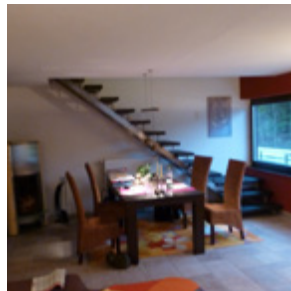

PRIVATRÄUME, CARLSBERG

Einrichtungs- und Farbberatung

Ausgangssituation

Das Haus in Carlsberg ist ein kleines Kleinod. Die Fassade zeigt sich in einer Hülle der späten 60iger, der Innenbereich öffnet sich jedoch in einer asiatisch anmutenden Einrichtung aus dunklen Hölzern in Kombination mit roten Akzenten. Im Untergeschoss betreibt der Hausherr eine Reiki-praxis. Der weitläufige Garten führt das asiatische Thema formal fort.

Umsetzung KRAFTRAUM

Für die Neugestaltung des Wohn- und Esszimmers bat mich die Familie um gestalterische Hilfestellung. Das Ehepaar war sich unsicher ob sie die bisherige Farbstimmung beibehalten sollen. Zur Diskussion stand eine Kombination aus grün- und braun. Verschiedene Farbstudien zeigten die Raumwirkung in den unterschiedlichen Farbstimmungen auf. Das Ehepaar entschied sich für die Variante in Rot- und Brauntönen.

PRIVATRÄUME, CARLSBERG

Einrichtungs- und Farbberatung

Ausgangssituation

- _ kleines Bild links: Sofaecke vorher
- _ kleines Bild rechts: Farbstudie, Sofaecke mit rotem Hintergrund

Umsetzung KRAFTRAUM

Die neue Farbgebung in warmen Braun- und Rottönen in Kontrast zu hellen Wandflächen ergänzt sich zu den braunen Hölzern der bestehenden Inneneinrichtung. Harmonisch fügt sich die neue Sofagarnitur mit einer kreisrunden Wandleuchte in Goldoptik an der Rückwand ein.